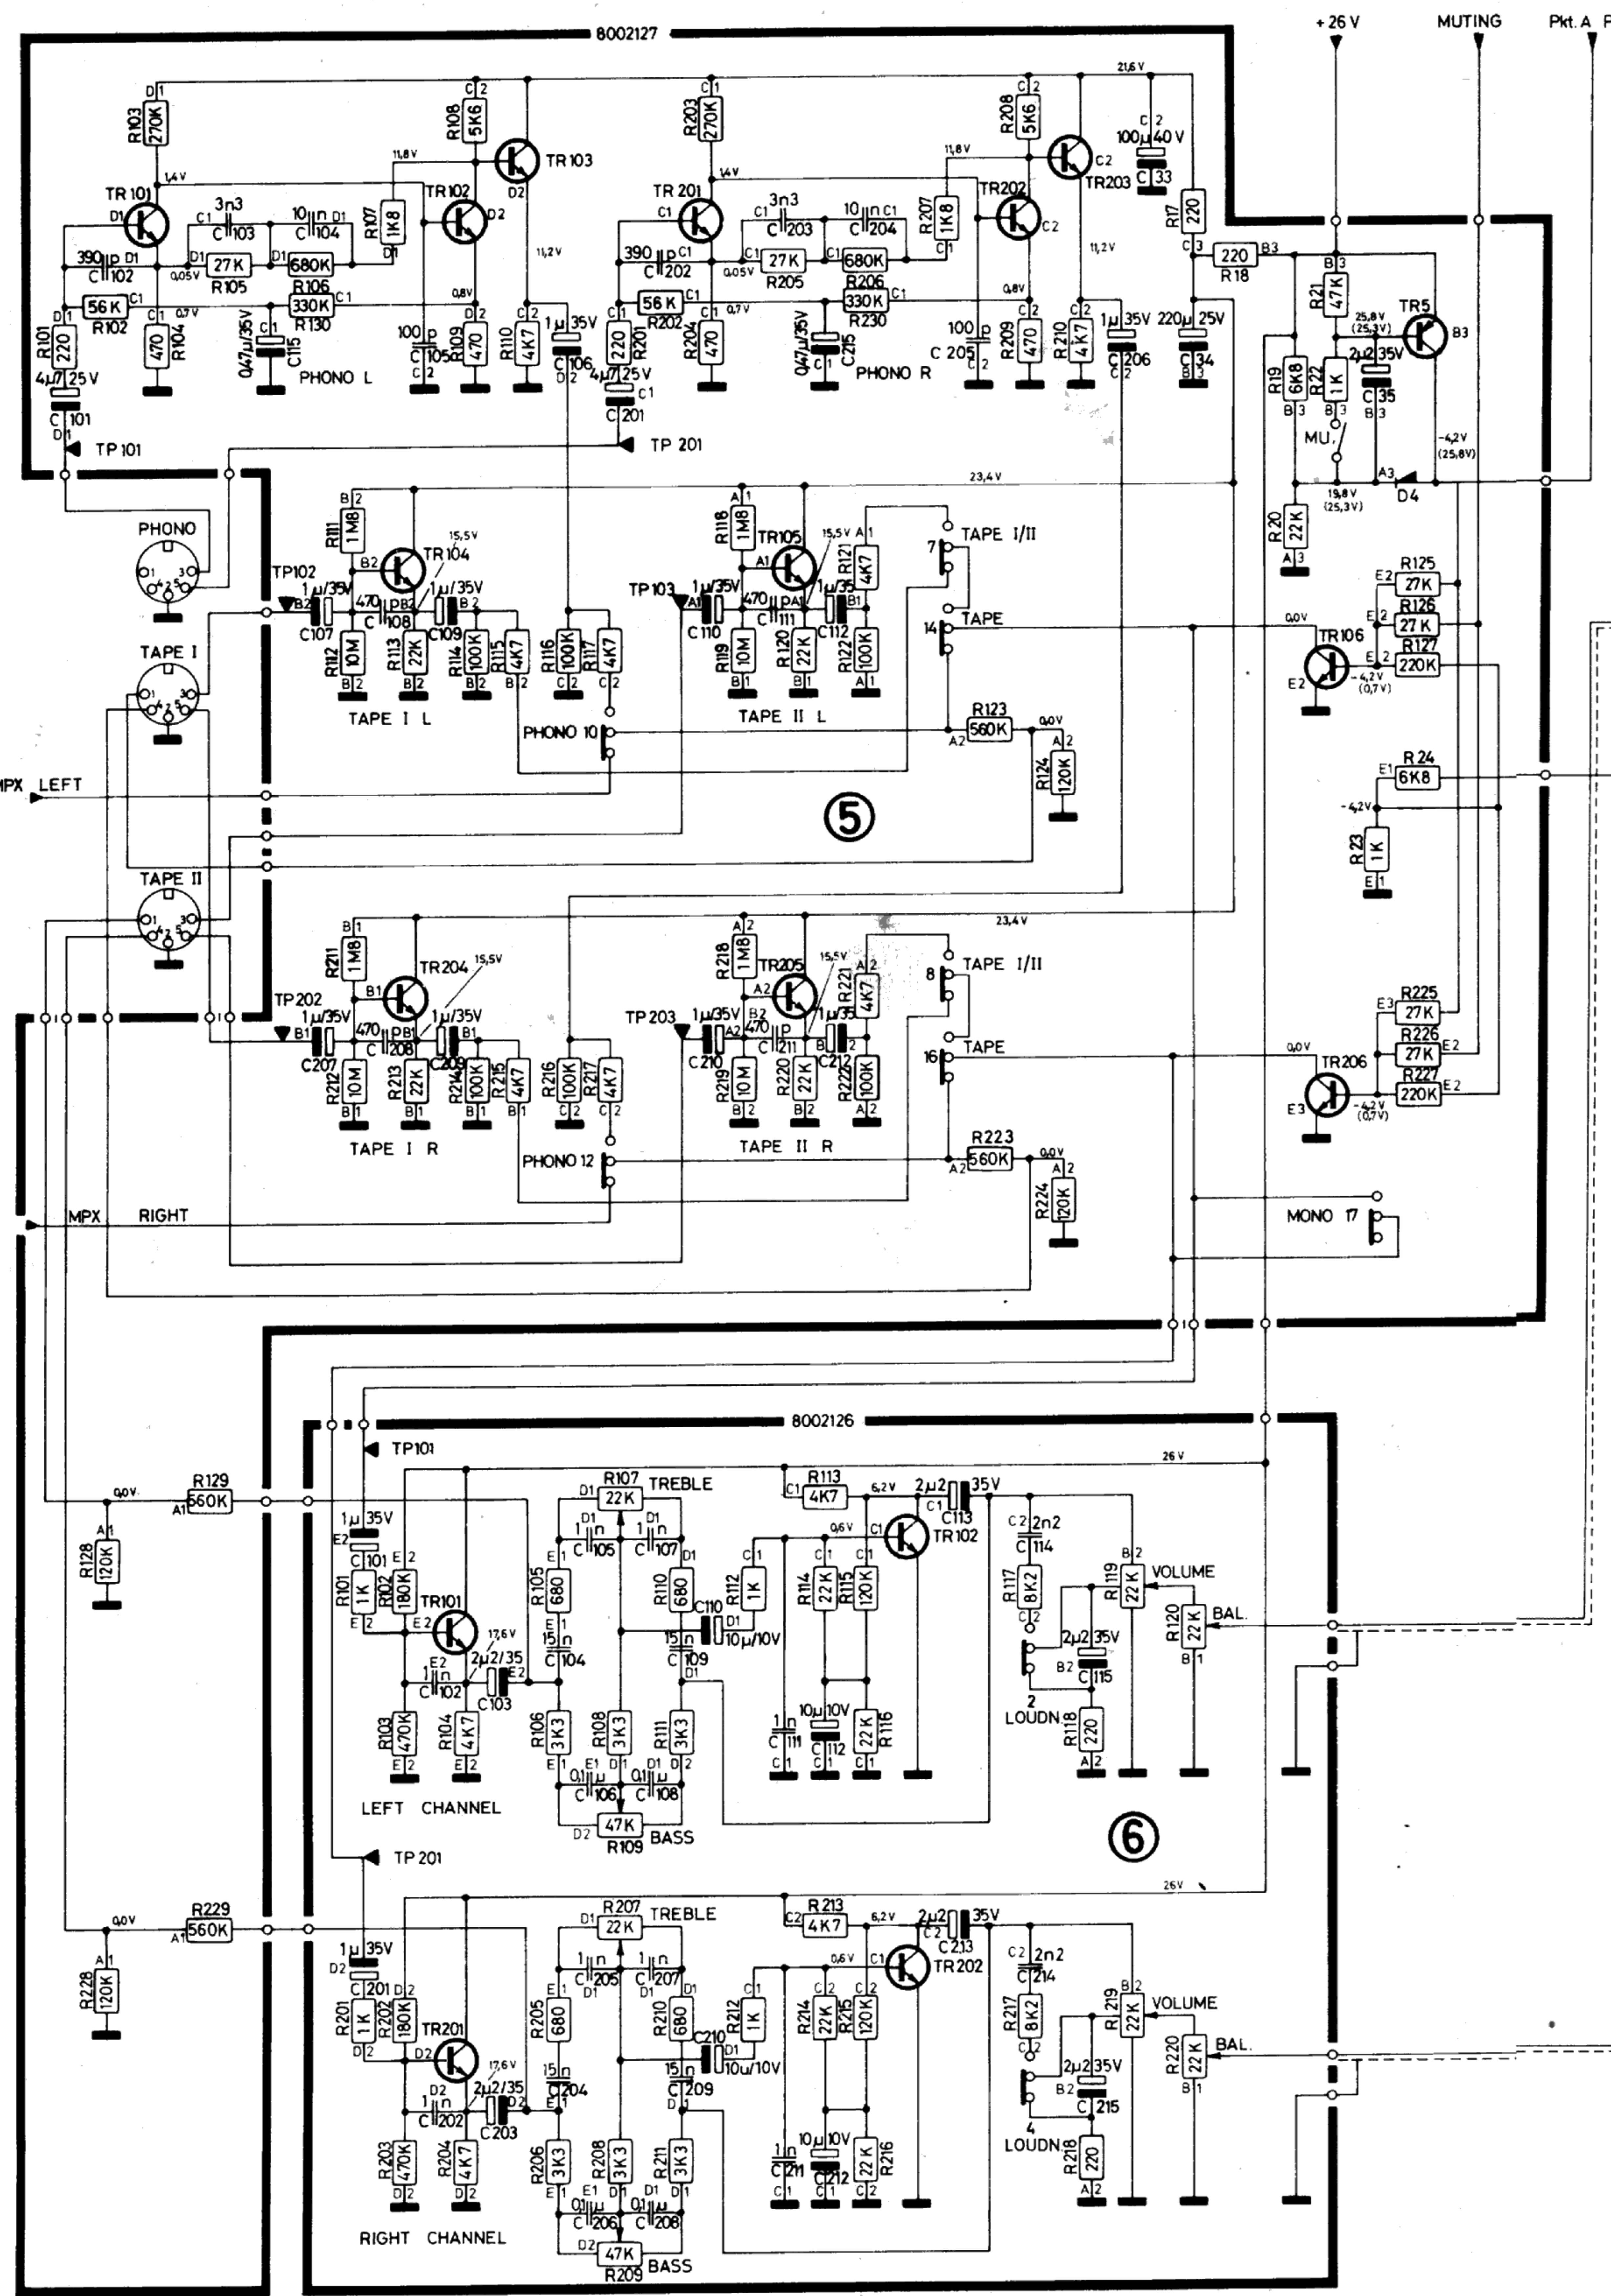

HiFi ENGINE®

For more Hi-Fi manuals and set-up information
please visit www.hifiengine.com

INDKLÆBES PÅ SIDE 2-7. TO BE PASTE ON PAGE 2-7. AUF SEITE 2-7 einkleben

DIAGRAM TIL BEOMASTER 2000, TYPE 2801, FRA NR: 143001
 DIAGRAM FOR BEOMASTER 2000, TYPE 2801, AS FROM NO: 143001
 DIAGRAM FÜR BEOMASTER 2000, TYP 2801, AB NR: 143001