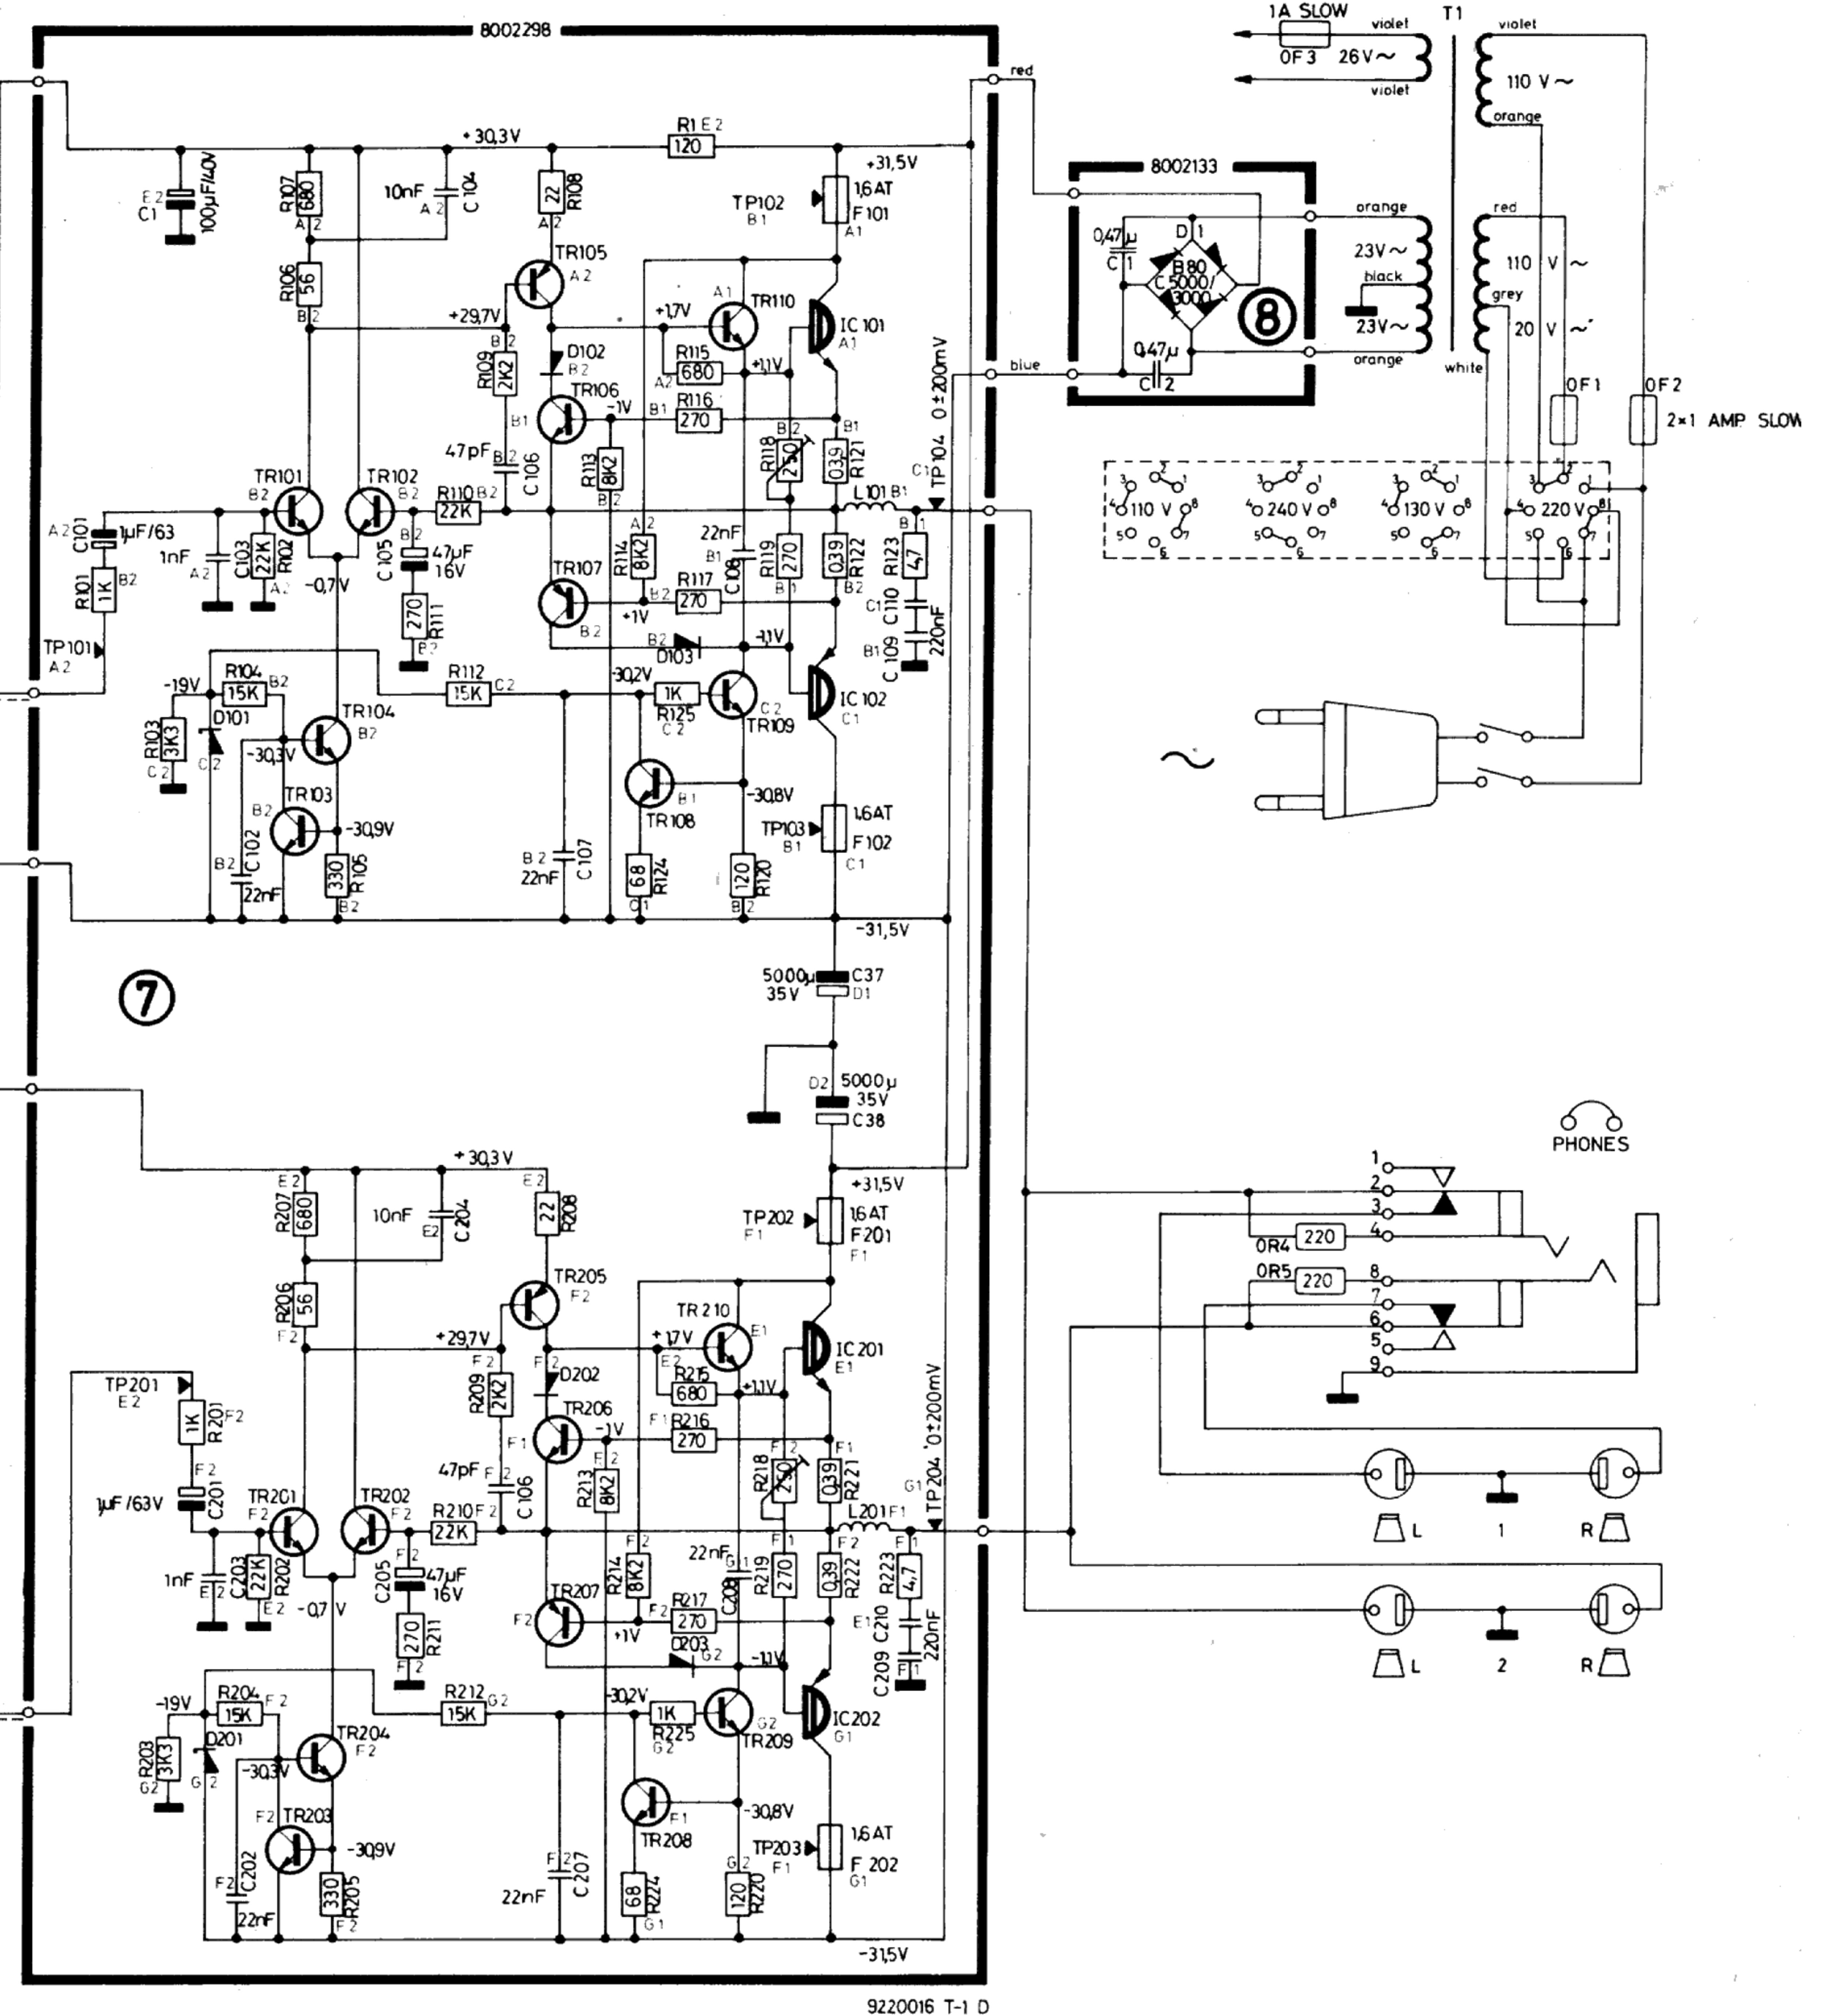

HiFi ENGINE®

For more Hi-Fi manuals and set-up information
please visit www.hifiengine.com

INDKLÆBES PÅ SIDE 2-7. TO BE PASTE ON PAGE 2-7. AUF SEITE 2-7 einkleben

DIAGRAM TIL BEOMASTER 2000, TYPE 2801, FRA NR: 143001
 DIAGRAM FOR BEOMASTER 2000, TYPE 2801, AS FROM NO: 143001
 DIAGRAM FÜR BEOMASTER 2000, TYP 2801, AB NR: 143001